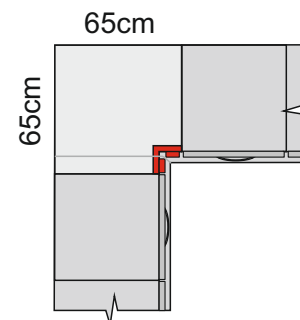

DLS		
krycí lišta s falešným dvířkem ke spodním skříňkám		
		V 73cm
H 3,6cm	Š 10cm	DLS10
	Š 11cm	DLS11
	Š 12cm	DLS12
	Š 13cm	DLS13
	Š 14cm	DLS14
	Š 15cm	DLS15

Krycí lišty a rámečky slouží k vyplnění mezery mezi stěnou a skříňkou. Zajistíte tak správnou funkci dveří a zabráníte tak poškození zdi a nábytku.

DLV										
krycí lišta s falešným dvířkem k vysokým skříňm		V 130,8cm	V 160,8cm	V 165,8cm	V 170,8cm	V 175,8cm	V 190,8cm	V 200,8cm	V 210,8cm	V 220,8cm
H 3,6cm	Š 10cm	DLV010	DLV3010	DLV3510	DLV4010	DLV4510	DLV6010	DLV7010	DLV8010	DLV9010
	Š 11cm	DLV011	DLV3011	DLV3511	DLV4011	DLV4511	DLV6011	DLV7011	DLV8011	DLV9011
	Š 12cm	DLV012	DLV3012	DLV3512	DLV4012	DLV4512	DLV6012	DLV7012	DLV8012	DLV9012
	Š 13cm	DLV013	DLV3013	DLV3513	DLV4013	DLV4513	DLV6013	DLV7013	DLV8013	DLV9013
	Š 14cm	DLV014	DLV3014	DLV3514	DLV4014	DLV4514	DLV6014	DLV7014	DLV8014	DLV9014
	Š 15cm	DLV015	DLV3015	DLV3515	DLV4015	DLV4515	DLV6015	DLV7015	DLV8015	DLV9015

DLR		
výkryt vnitřního rohu spodních skříňek		
		V 73cm
Š x H		DLR65
10,4 x 10,4cm		

V případě použití krycího rohu DLR Pracovní desky zabírají prostor 65 x 65cm