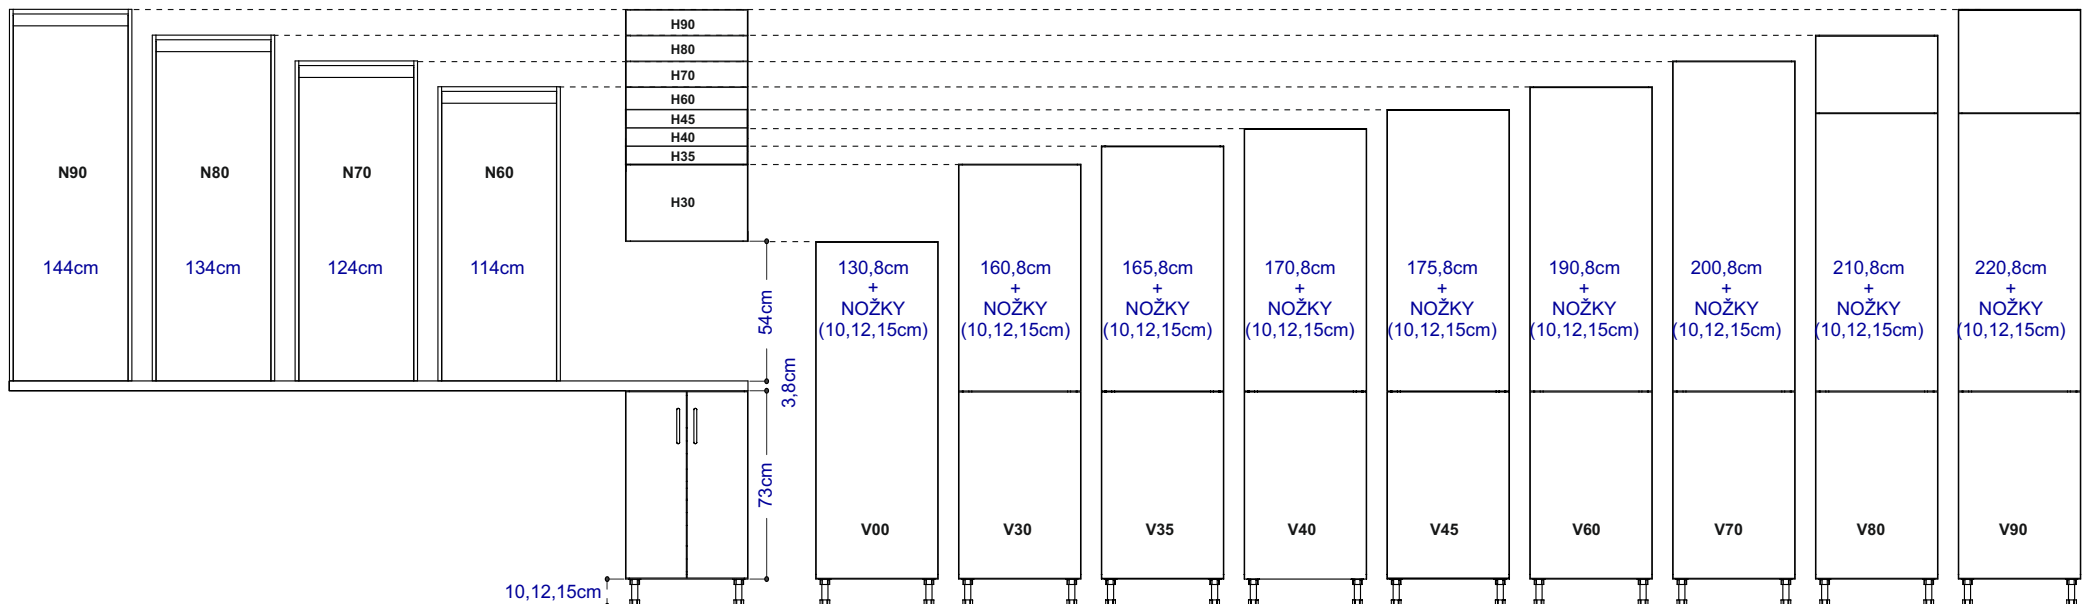

Vestavné spotřebiče:

Vestavné spotřebiče do našeho nábytku vybírejte tak, aby splňovaly rozměry do námi připravených prostorů:

- Nika na vestavnou troubu je ve skříňce SVT601 60cm, ve vysokých skříních 59cm
- Nika na mikrovlnou troubu je v horních skřínkách 37cm, ve vysokých skříních 38cm
- Prostor pro motor vestavné digestoře je 14,5cm
- Prostor pro vestavnou lednici ve skříních VL30 – VL45 je 122,5cm
- Prostor pro vestavnou lednici ve skříních VL60 – VL90 je 178cm. Je nutné vybrat lednici, která bude mít střed spáry mezi dvířky ve výšce 71cm!

ROZMĚRY A NÁVAZNOSTI ZÁSUVEK

VÝŠKOVÉ NÁVAZNOSTI SKŘÍŇĚK

ROZMĚRY A SPECIFIKACE

Prostorové a bezpečnostní požadavky

- Pracovní plocha mezi dřezem a varnou deskou má být široká nejméně 80cm.
- Odkládací plochy vedle dřezu nebo varné desky mají mít minimálně šířku 30cm.
- Dveře trouby po vyklopení nesmí mít vzdálenost od protilehlé stěny menší 80cm. Umístění varné jednotky nesmí mít vzdálenost od stěny menší 20cm.
- Varná jednotka nemá být umístěna v prostoru pohybu dveřního křídla.
- Pečící troubu je nutné umístit nejméně 30cm od zdi místnosti.
- Střed dřezu by měl být vzdálen od zdi 50cm (nejméně 45cm).
- Doporučená výška spodní hrany digestoře od varné desky je pro elektrickou desku min. 60cm, pro plynovou desku min 70cm.
- Do nábytku je možno instalovat pouze spotřebiče, které jsou k tomu určeny. Při montáži musí být dodržen montážní návod a pokyny výrobce spotřebiče.
- Pokud skříňka sousedí se samostatně stojícím sporákem, je nutno dodržet odstup mezi sporákem a skříňkou minimálně 1cm