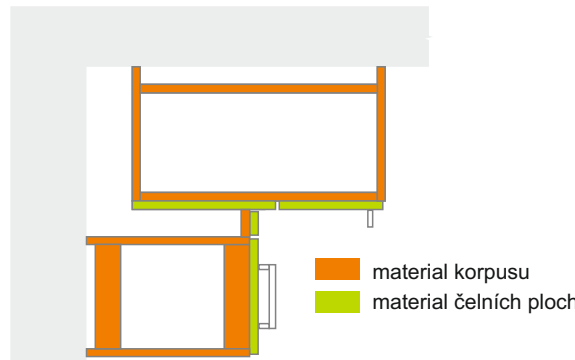

SPODNÍ SKŘÍŇKY

Výška korpusu 73cm + nožky 10(12,15)cm, hloubka korpusu 56,4cm

SR rohové skříňky (slepé rohy)	skříňka je vyobrazená ve variantě PRAVÁ		
V 73cm	a) Š P.D.	b) Š skříňky	c) Š dveří
SR30601	90cm	75cm	30cm
SR35601	95cm	80cm	35cm
SR40601	100cm	85cm	40cm
SR45601	105cm	90cm	45cm
SR50601	110cm	95cm	50cm
SR60601	120cm	105cm	60cm

Pozor, nelze napojit zásuvkové skříňky, myčku a troubu. Došlo by ke kolizi dvířek.
V případě napojení otevírací skříňky může v některých případech dojít ke vzájemné kolizi úchytek.
Tomuto se dá předejít použitím bezúchytkového otevírání TIP ON nebo zařezovaných úchytek.

SR rohové skříňky (slepé rohy)	skříňka je vyobrazená ve variantě PRAVÁ		
V 73cm	a) Š P.D.	b) Š skříňky	c) Š dveří
SR30651	95cm	80cm	30cm
SR35651	100cm	85cm	35cm
SR40651	105cm	90cm	40cm
SR45651	110cm	95cm	45cm
SR50651	115cm	100cm	50cm
SR60651	125cm	110cm	60cm

Pozor, na hloubku je nutno počítat 65cm

SR rohová skříňka drátěné koše (slepý roh)	skříňka je vyobrazená ve variantě PRAVÁ		
V 73cm	a) Š P.D.	b) Š skříňky	c) Š dveří
SR45652	110cm	95cm	45cm
SR45653 rohová skříňka otočné police (slepý roh)	skříňka je vyobrazená ve variantě PRAVÁ		
V 73cm	a) Š P.D.	b) Š skříňky	c) Š dveří
SR45653	110cm	95cm	45cm

Pozor, na hloubku je nutno počítat 65cm

Ke spodním a vysokým skříňkám doobjednejte sokly