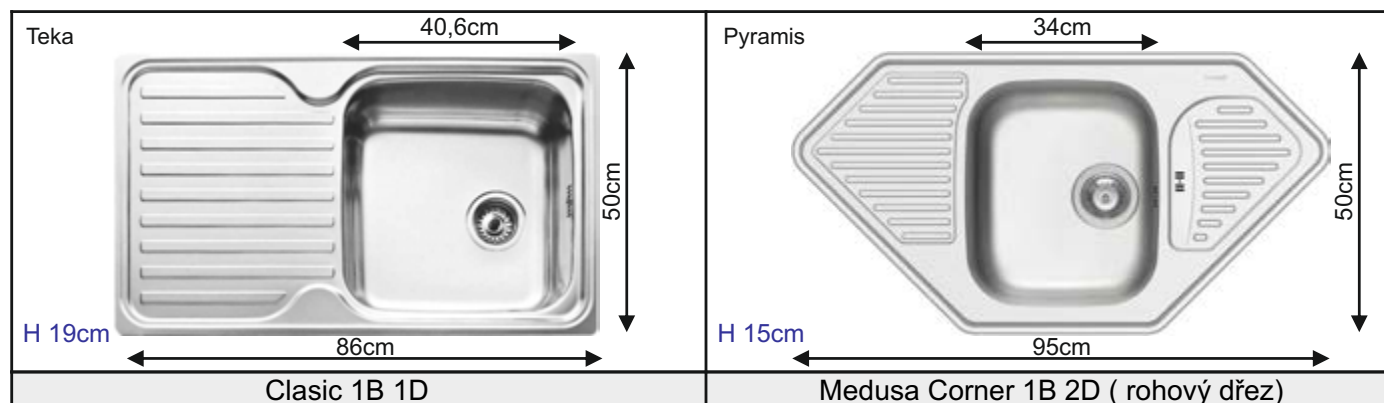

NEREZOVÉ DŘEZY - minimální šířka dřezové skříňky 60 cm / rohová skříňka 90cm