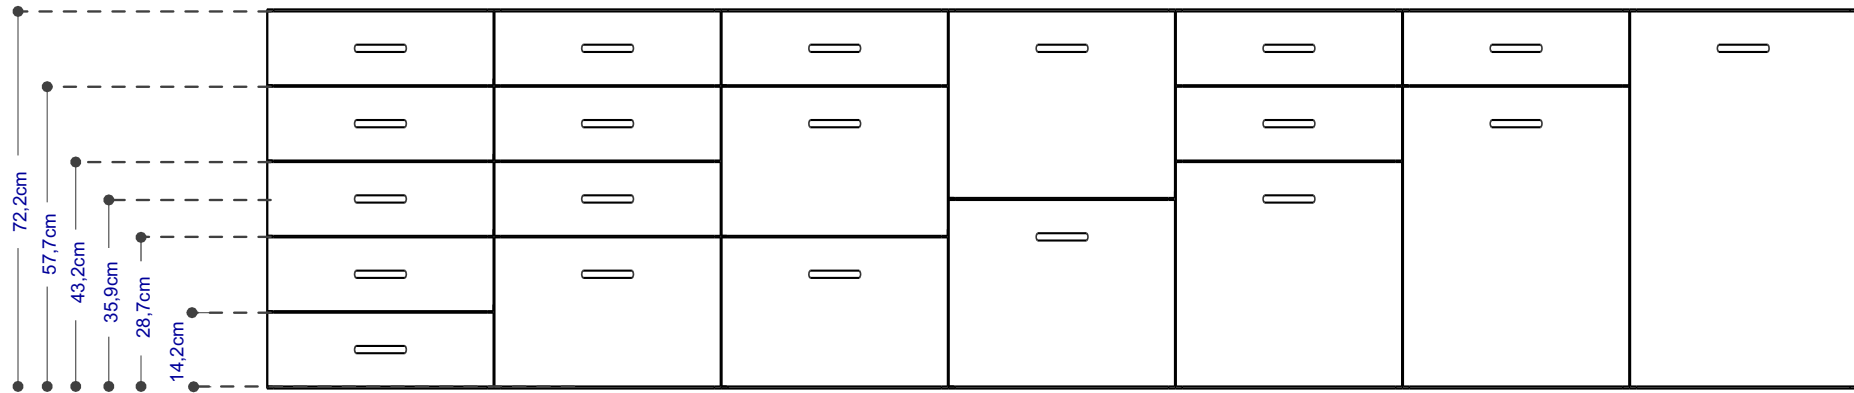

ROZMĚRY A NÁVAZNOSTI ZÁSUVEK

VÝŠKOVÉ NÁVAZNOSTI SKŘÍŇĚK

ROZMĚRY A SPECIFIKACE

Prostorové a bezpečnostní požadavky

- Pracovní plocha mezi dřezem a varnou deskou má být široká nejméně 80cm.
- Odkládací plochy vedle dřezu nebo varné desky mají mít minimálně šířku 30cm.
- Dveře trouby po vyklopení nesmí mít vzdálenost od protilehlé stěny menší 80cm. Umístění varné jednotky nesmí mít vzdálenost od stěny menší 20cm.
- Varná jednotka nemá být umístěna v prostoru pohybu dveřního křídla.
- Pečící troubu je nutné umístit nejméně 30cm od zdi místnosti.
- Střed dřezu by měl být vzdálen od zdi 50cm (nejméně 45cm).
- Doporučená výška spodní hrany digestoře od varné desky je pro elektrickou desku min. 60cm, pro plynovou desku min 70cm.
- Do nábytku je možno instalovat pouze spotřebiče, které jsou k tomu určeny. Při montáži musí být dodržen montážní návod a pokyny výrobce spotřebiče.
- Pokud skříňka sousedí se samostatně stojícím sporákem, je nutno dodržet odstup mezi sporákem a skříňkou minimálně 1cm