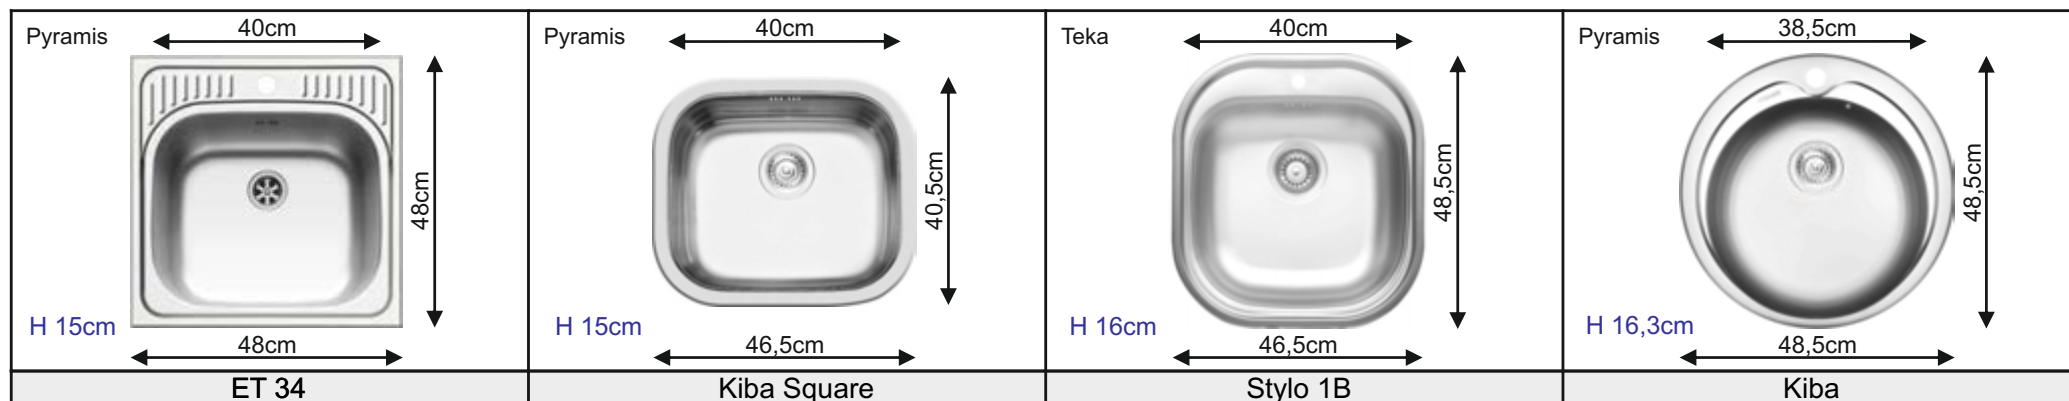

NEREZOVÉ DŘEZY - minimální šířka dřezové skříňky 45cm