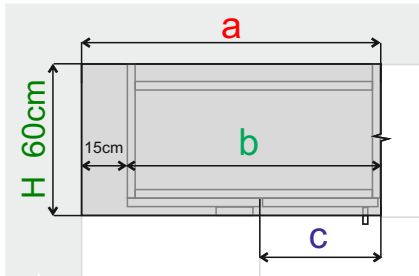

SPODNÍ SKŘÍŇKY

Výška korpusu 73cm + nožky 10(12,15)cm, hloubka korpusu 56,4cm

SR rohové skříňky (slepé rohy)	skříňka je vyobrazená ve variantě PRAVÁ		
V 73cm	a) Š P.D.	b) Š skříňky	c) Š dveří
SR30601	90cm	75cm	30cm
SR35601	95cm	80cm	35cm
SR40601	100cm	85cm	40cm
SR45601	105cm	90cm	45cm
SR50601	110cm	95cm	50cm
SR60601	120cm	105cm	60cm

Pozor, nelze napojit zásuvkové skříňky, myčku a troubu. Došlo by ke kolizi dvířek.
V případě napojení otevírací skříňky může v některých případech dojít ke vzájemné kolizi úchytek.
Tomuto se dá předejít použitím bezúchytkového otevírání TIP ON nebo zařezovaných úchytek.