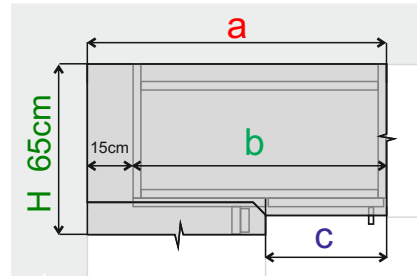

SR rohové skříňky (slepé rohy)	skříňka je vyobrazená ve variantě PRAVÁ		
V 73cm	a) Š P.D.	b) Š skříňky	c) Š dveří
SR30651	95cm	80cm	30cm
SR35651	100cm	85cm	35cm
SR40651	105cm	90cm	40cm
SR45651	110cm	95cm	45cm
SR50651	115cm	100cm	50cm
SR60651	125cm	110cm	60cm

Pozor, na hloubku je nutno počítat 65cm