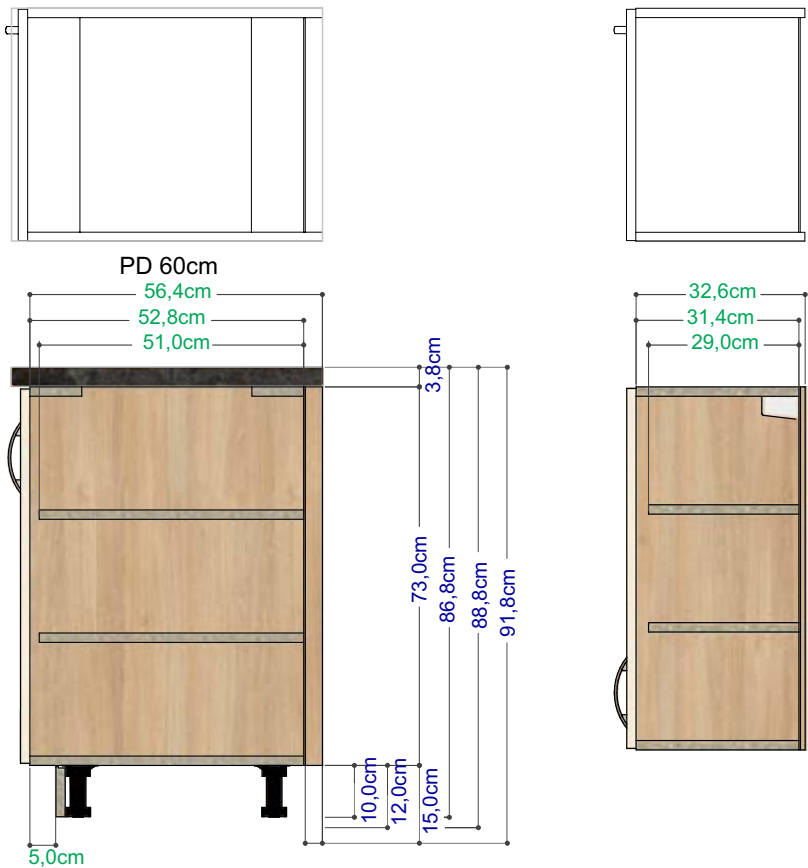

Vestavné spotřebiče:

Vestavné spotřebiče do našeho nábytku vybírejte tak, aby splňovaly rozměry do námi připravených prostorů:

- Nika na vestavnou troubu je ve skříňce SVT601 60cm, ve vysokých skříních 59cm
- Nika na mikrovlnou troubu je v horních skřínkách 37cm, ve vysokých skříních 38cm
- Prostor pro motor vestavné digestoře je 14,5cm
- Prostor pro vestavnou lednici ve skříních VL30 – VL45 je 122,5cm
- Prostor pro vestavnou lednici ve skříních VL60 – VL90 je 178cm. Je nutné vybrat lednici, která bude mít střed spáry mezi dvířky ve výšce 71cm!

ROZMĚRY A NÁVAZNOSTI ZÁSUVEK

VÝŠKOVÉ NÁVAZNOSTI SKŘÍŇĚK

ROZMĚRY A SPECIFIKACE

Prostorové a bezpečnostní požadavky

- Pracovní plocha mezi dřezem a varnou deskou má být široká nejméně 80cm.
- Odkládací plochy vedle dřezu nebo varné desky mají mít minimálně šířku 30cm.
- Dveře trouby po vyklopení nesmí mít vzdálenost od protilehlé stěny menší 80cm. Umístění varné jednotky nesmí mít vzdálenost od stěny menší 20cm.
- Varná jednotka nemá být umístěna v prostoru pohybu dveřního křídla.
- Pečící troubu je nutné umístit nejméně 30cm od zdi místnosti.
- Střed dřezu by měl být vzdálen od zdi 50cm (nejméně 45cm).
- Doporučená výška spodní hrany digestoře od varné desky je pro elektrickou desku min. 60cm, pro plynovou desku min 70cm.
- Do nábytku je možno instalovat pouze spotřebiče, které jsou k tomu určeny. Při montáži musí být dodržen montážní návod a pokyny výrobce spotřebiče.
- Pokud skříňka sousedí se samostatně stojícím sporákem, je nutno dodržet odstup mezi sporákem a skříňkou minimálně 1cm