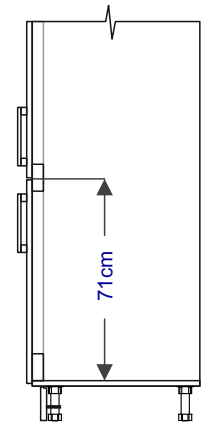

TECHNICKÉ SPECIFIKACE A DŮLEŽITÁ UPOZORNĚNÍ

Zádové desky jsou vyrobeny z dřevotřísky 10mm v dezénu pracovních desek a potaženy vysokotlakým laminátem. Používají se jako obkladové desky na zeď za kuchyňskou linku. Zádové desky nelze použít za plynový sporák nebo plynovou varnou desku. Maximální délka zádové desky je 400cm.

Rampy a krycí boky jsou vyrobeny z laminované dřevotřísky 18 nebo 25mm, přední hrany jsou oplepeny 2mm ABS hranou. Maximální délka je 270cm.

Orientace jednodveřových skříněk:

- závěsy dvířek vpravo = PRAVÁ skříňka
- závěsy dvířek vlevo = LEVÁ skříňka

Výjimkou jsou spodní rohové skříně se dveřmi jen v jedné části, kde se určuje orientace podle polohy dvířek vůči korpusu:

- dvířka v pravé polovině skříně = PRAVÁ skříňka
- dvířka v levé polovině skříně = LEVÁ skříňka

Orientace zakončovacích rožků:

- roh z čelního pohledu vpravo = PRAVÝ roh
- roh z čelního pohledu vlevo = LEVÝ roh

Veškeré prvky v katalogu jsou zobrazeny v pravém provedení, pokud chcete levé provedení, uveďte toto prosím do objednávky

Pokud v objednávce nebude specifikována orientace prvků, budou vždy dodány v pravém provedení!

Do objednávky nezapomeňte uvádět:

- dezén korpusu
- typ a dezén čelních ploch
- dezén pracovních a zádových desek
- typ a vrtání úchytek
- typ skla
- prvky sestavy
- nákresy a popis atypů
- typy vestavných spotřebičů
- půdorys sestavy s umístěním (zdi)
- nezapomeňte objednat sokly

Vestavné spotřebiče:

Vestavné spotřebiče do našeho nábytku vybírejte tak, aby splňovaly rozměry do námi připravených prostorů: