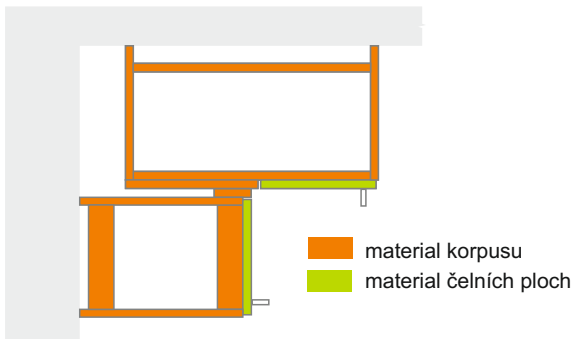

SPODNÍ SKŘÍŇKY

Výška korpusu 73cm + nožky 10(12,15)cm, hloubka korpusu 56,4cm

SR rohové skříňky (slepé rohy)	skříňka je vyobrazená ve variantě PRAVÁ		
V 73cm	a) Š P.D.	b) Š skříňky	c) Š dveří
SR30601	90cm	75cm	30cm
SR35601	95cm	80cm	35cm
SR40601	100cm	85cm	40cm
SR45601	105cm	90cm	45cm
SR50601	110cm	95cm	50cm
SR60601	120cm	105cm	60cm

Pozor, nelze napojit zásuvkové skříňky, myčku a troubu. Došlo by ke kolizi dvířek.
V případě napojení otevírací skříňky může v některých případech dojít ke vzájemné kolizi úchytek.
Tomuto se dá předejít použitím bezúchytkového otevírání TIP ON nebo zařezovaných úchytek.

SR rohové skříňky (slepé rohy)	skříňka je vyobrazená ve variantě PRAVÁ		
V 73cm	a) Š P.D.	b) Š skříňky	c) Š dveří
SR30651	95cm	80cm	30cm
SR35651	100cm	85cm	35cm
SR40651	105cm	90cm	40cm
SR45651	110cm	95cm	45cm
SR50651	115cm	100cm	50cm
SR60651	125cm	110cm	60cm

Pozor, na hloubku je nutno počítat 65cm

SR rohová skříňka drátěné koše (slepý roh)	skříňka je vyobrazená ve variantě PRAVÁ		
V 73cm	a) Š P.D.	b) Š skříňky	c) Š dveří
SR45652	110cm	95cm	45cm
SR45653 rohová skříňka otočné police (slepý roh)	skříňka je vyobrazená ve variantě PRAVÁ		
V 73cm	a) Š P.D.	b) Š skříňky	c) Š dveří
SR45653	110cm	95cm	45cm

Pozor, na hloubku je nutno počítat 65cm

Ke spodním a vysokým skříňkám doobjednejte sokly