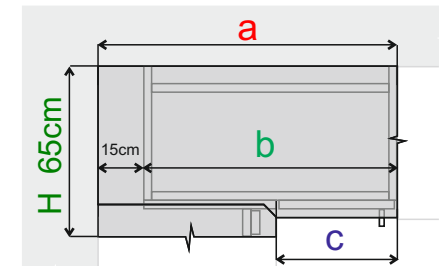

SR rohová skříňka drátěné koše (slepý roh)	skříňka je vyobrazená ve variantě PRAVÁ		
V 73cm	a) Š P.D.	b) Š skříňky	c) Š dveří
SR45652	110cm	95cm	45cm
SR45653 rohová skříňka otočné police (slepý roh)	skříňka je vyobrazená ve variantě PRAVÁ		
V 73cm	a) Š P.D.	b) Š skříňky	c) Š dveří
SR45653	110cm	95cm	45cm